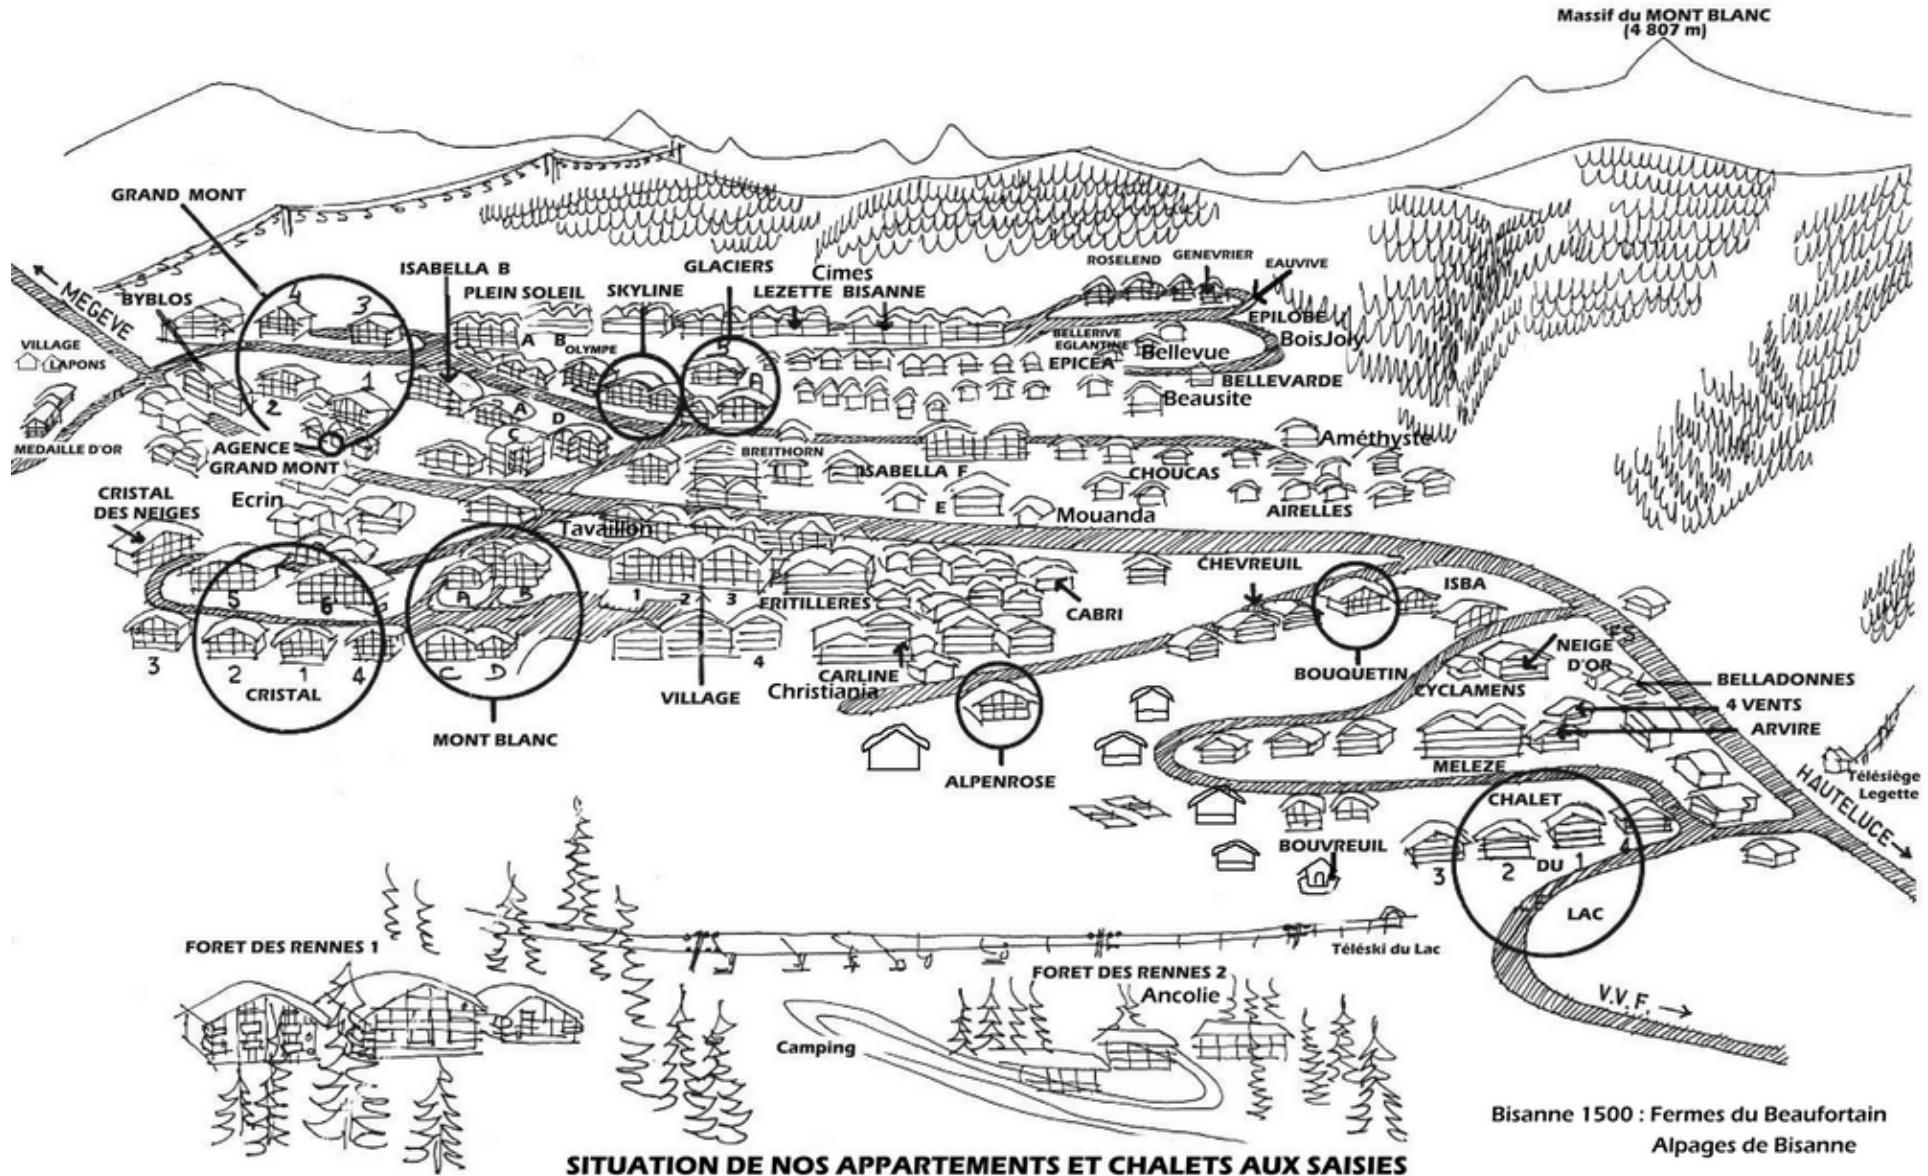

# agence du GRAND MONT

VENTE - LOCATION - GESTION

Plan station des Saisies – Agence du Grand Mont  
[www.grand-mont.com](http://www.grand-mont.com)

## Aux Saisies: Grand Choix de location:

Ancolie  
Alpages Bisanne  
Alpenrose  
Améthyste  
Arvire  
Beausite  
Belladonnes  
Bellerive  
Bellevarde  
Bellevue  
Bisanne  
Boisjoly  
Bouquetin  
Bouvreuil  
Byblos  
Cabri  
Carolina  
Chalet d'Amélie  
Chalet Artiste  
Chalet Bouvreuil  
Chalet Chomési  
Chalet Fugier  
Chalet Jubier  
Chalet Les Oursons  
Chalet Roc du Vent  
Chalet Schuss  
Christiana  
Cyclamens  
Cimes  
Cristal 1, 2, 3, 4, 5, 6  
Cristal des neiges  
Eauvive  
Ecrin  
Eglantine  
Epicéa  
Epilobe  
Fermes du Beaufortain  
Forêt des Rennes 1, 2  
Genevriers  
Glaciers A, B  
Grand Mont 1, 2, 3, 4  
Isabella A, B, C, D, E,  
Isba  
Jardin Alpin  
Lac 1, 2, 3,  
Lezette  
Médailles d'or  
Mélèzes  
Mont Blanc A, B, C, D  
Mouanda  
Neiges d'Or  
Neige & Bien Etre  
Plein Soleil A, B  
Skyline  
Tavaillon  
4 Vents  
Véronica  
Village 1, 2, 3, 4  
Village Lapons A, B, D, E, F

SITUATION DE NOS APPARTEMENTS ET CHALETS AUX SAISIES

Bisanne 1500 : Fermes du Beaufortain  
Alpages de Bisanne